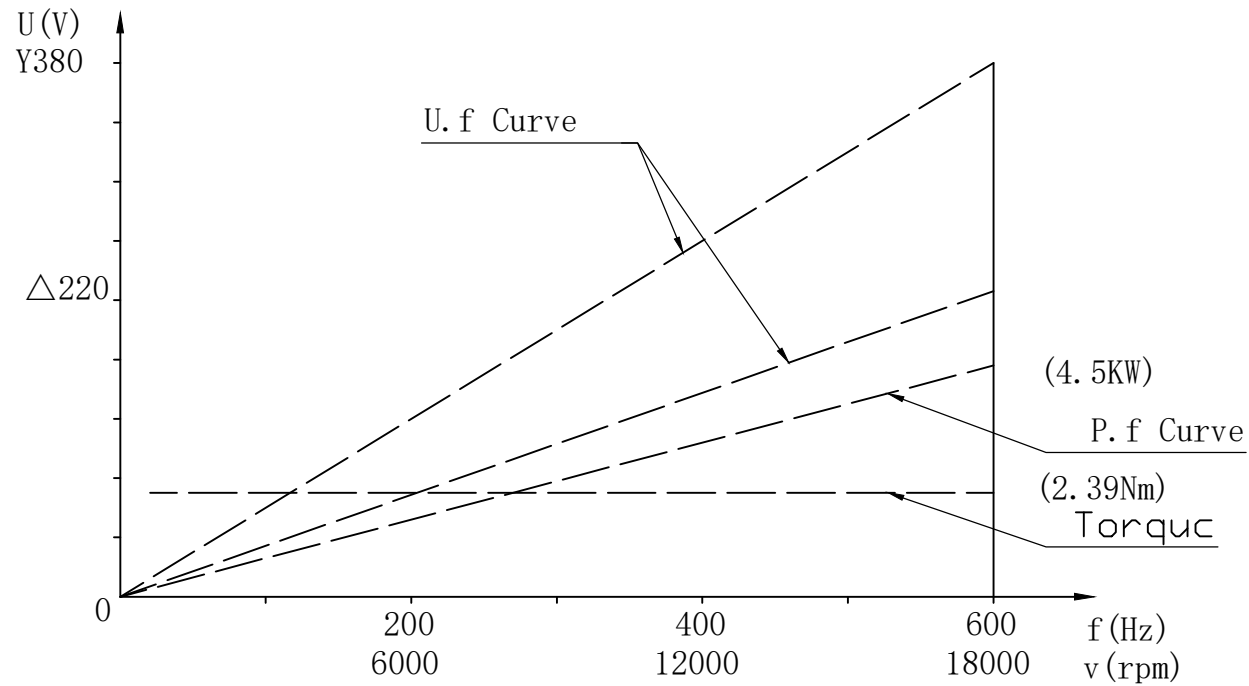

GDF71-18Z/4.5S  
Y: 380V 9.5A  
 $\Delta$ : 220V 16.4A  
600Hz 18000rpm 4P

TA: 20°C

Serv: S1

air cooling