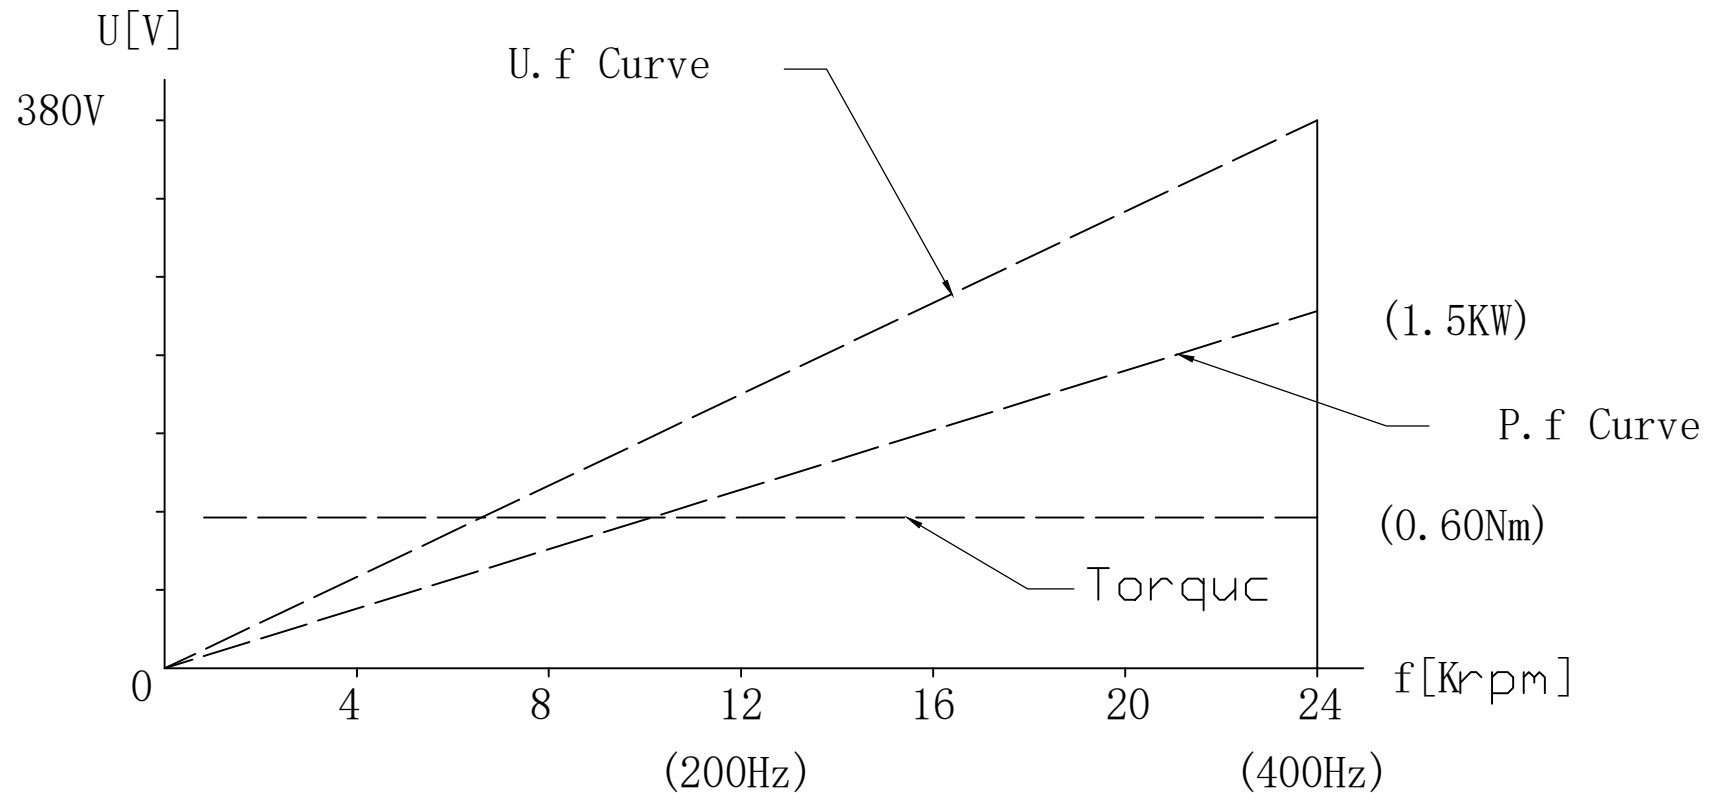

GDZ-17B
380V 3.2A 2P

TA:20°C

Serv:S1

Water cooling