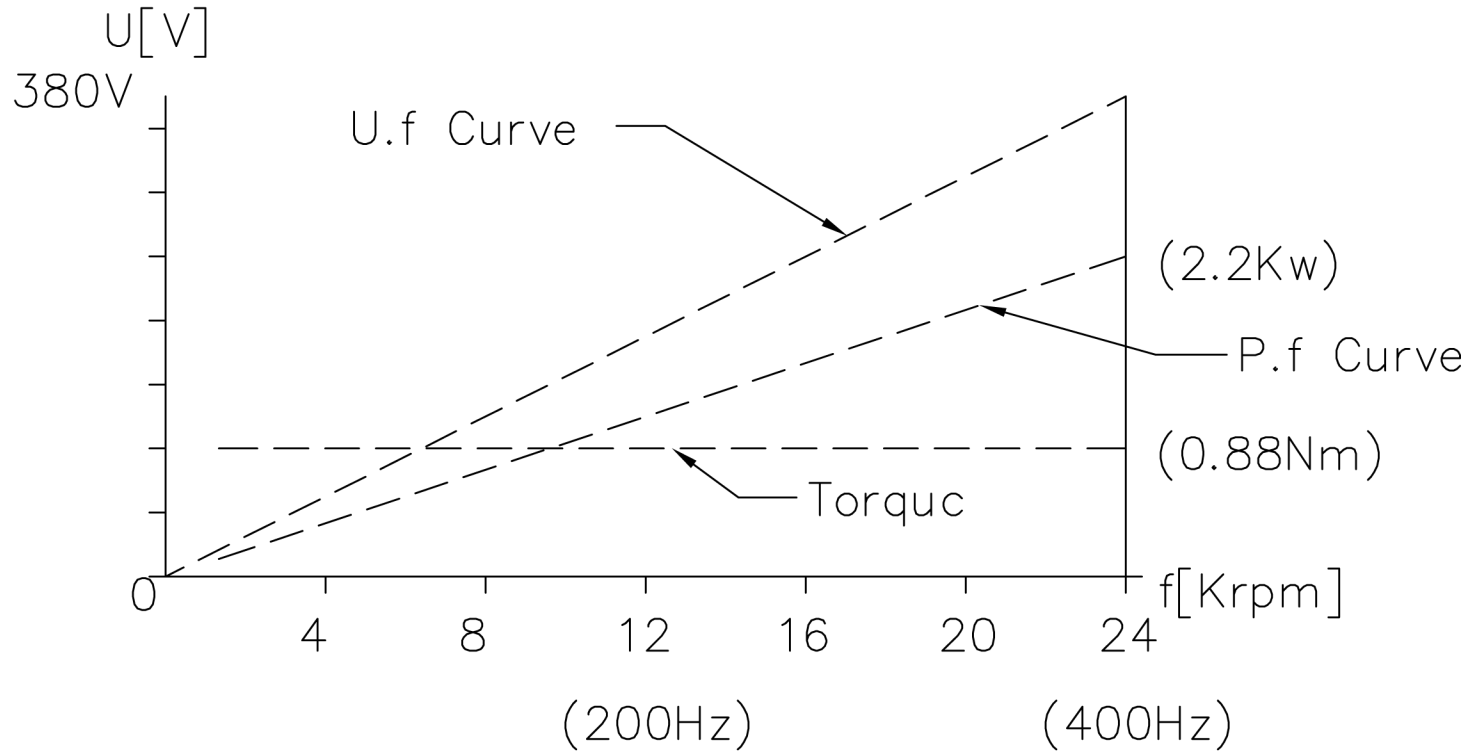

GDZ-23-1
380V 4.4A 2P

TA:20°C

Serv:S1

Water cooling